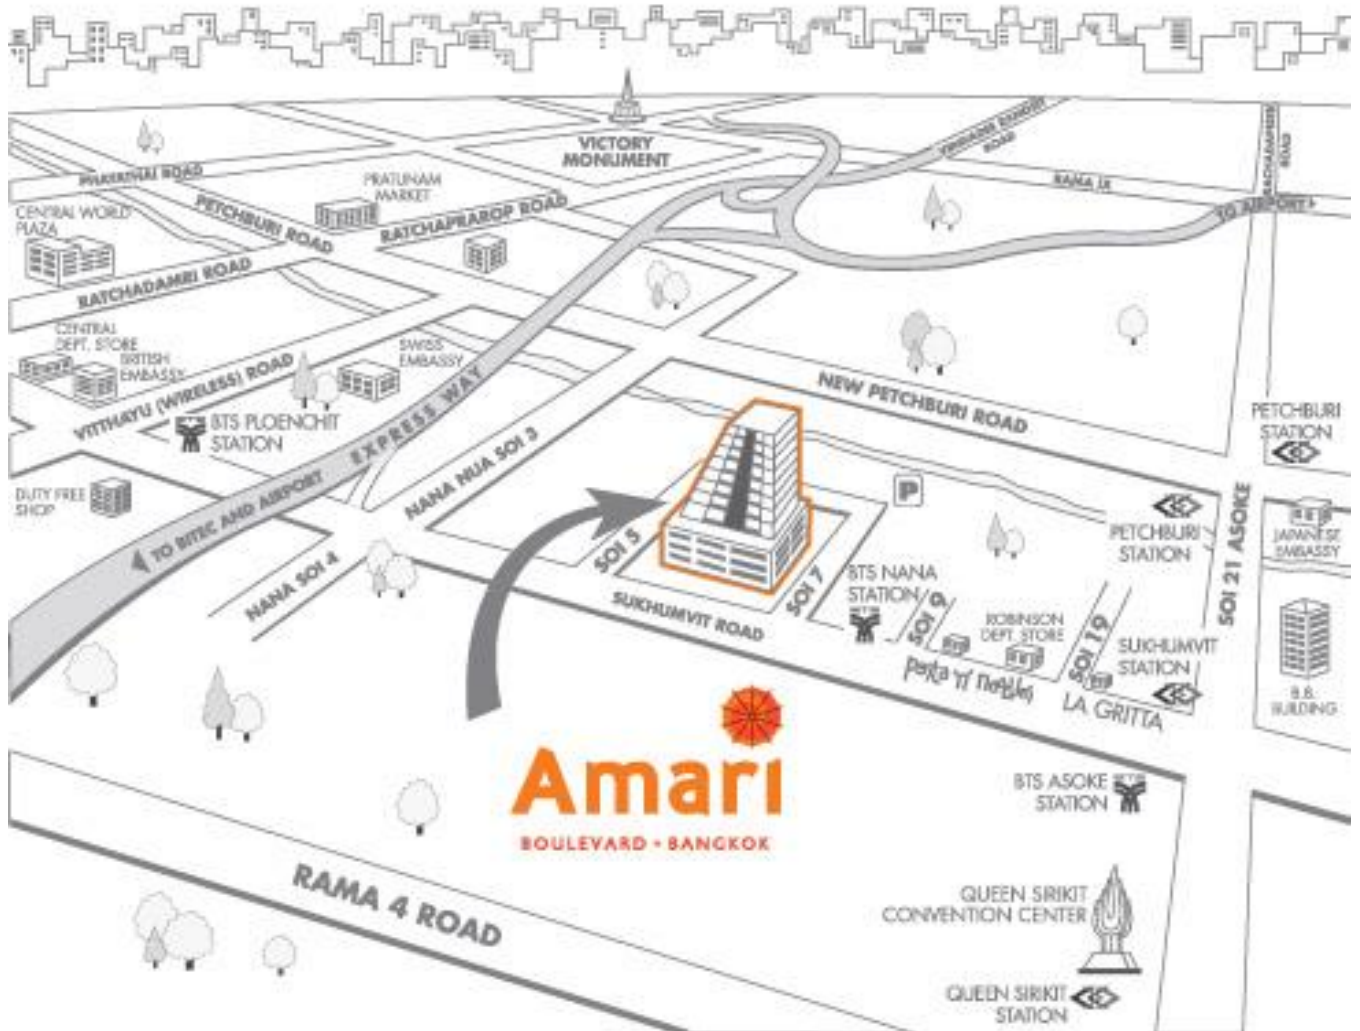

## แผนที่ โรงแรมอมารี บูเลอวาร์ด กรุงเทพ

เลขที่ ๒ สุขุมวิทซอย ๕ แขวง คลองเตยเหนือ เขตวัฒนา กรุงเทพฯ โทรศัพท์ ๐๒ ๒๕๕ ๒๙๓๐

ตั้งอยู่บนถนนสุขุมวิท ซอย ๕ เพียง ๕ นาทีจากสถานีรถไฟฟ้าบีทีเอส นานา

และเพียงแค่ ๑๐ นาที จากสถานีรถไฟใต้ดินสุขุมวิท