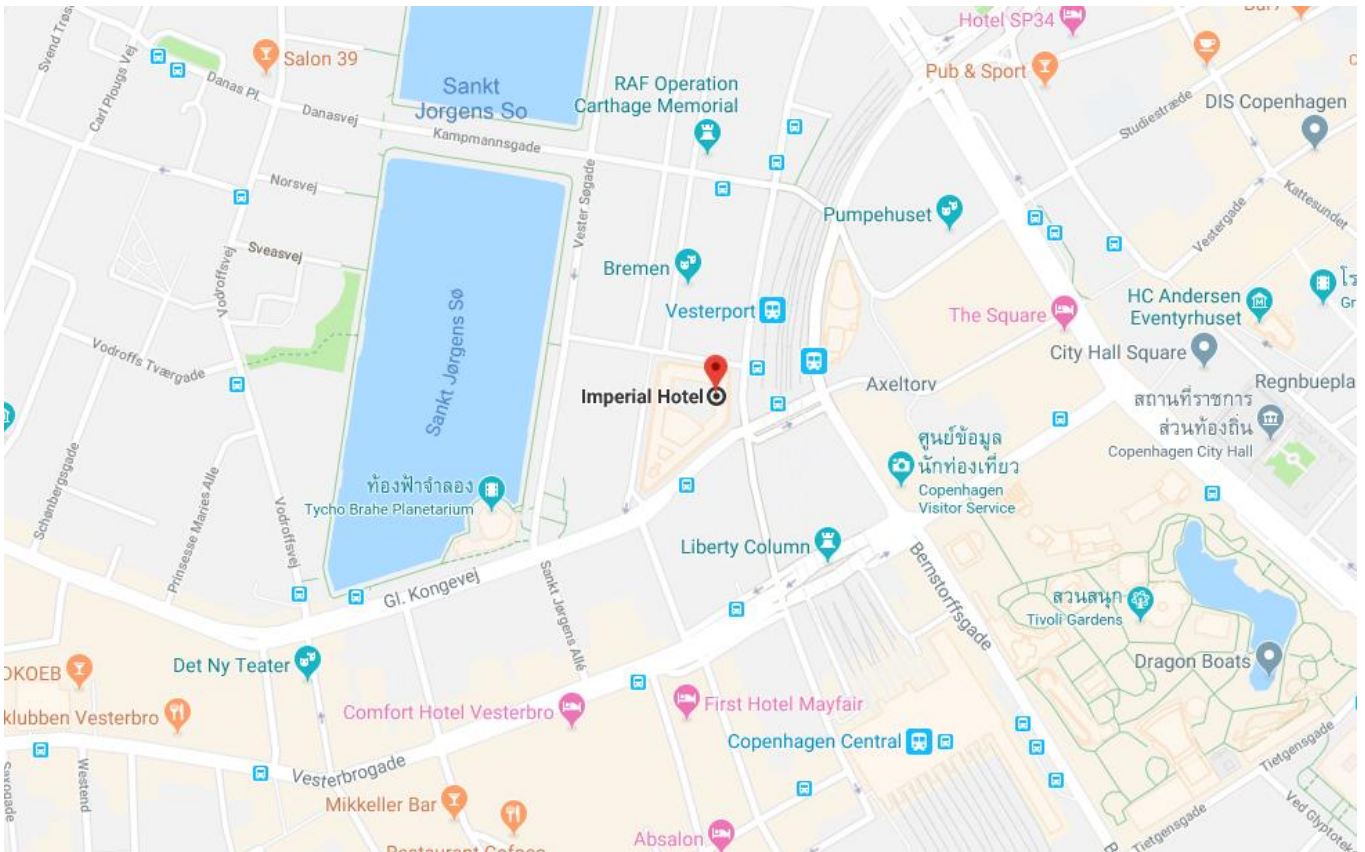

โรงแรมที่พัก

Grand Hotel ★★★★★

Address: Karl Johans Gate 31, 0159 Oslo, Norway

Check-in Date : 19 MAY 2019

Check-out Date : 22 MAY 2019

สถานที่ตั้ง

GRAND HOTEL ตั้งอยู่ใจกลางกรุงออสโล ห่างจาก ROYAL PALACE เพียง 500 ม. ห่างจากถนนสายหลัก KARL JOHAN และร้านบูติกอันหรูหราโดยใช้เวลาเดินเพียงไม่กี่นาที ตั้งอยู่ใกล้กับสถานีเมโทร STORTINGET METRO STATION และห่างจาก NATIONAL THEATER และสถานีรถไฟในย่านเดียวกัน 600 ม.

โรงแรมที่พัก

DFDS Scandinavian Seaways พักบนเรือสำราญ

Address: Sundkrogsgade 11 DK-2100 Copenhagen Denmark

Check-in Date : 22 MAY 2019

Check-out Date : 23 MAY 2019

แผนที่บนเรือ ที่ช่วยแสดงจุด

อำนวยความสะดวกต่างๆ ให้แก่

โรงแรมที่พัก

IMPERIAL HOTEL ★★★★★

Address: Vester Farimagsgade 9, 1606 Copenhagen, Denmark

Check-in Date : 23 MAY 2019

Check-out Date : 25 MAY 2019

สถานที่ตั้ง

IMPERIAL HOTEL ตั้งอยู่ห่างจากท้องฟ้าจำลอง TYCHO BRAHE, NY CARLSBERG GLYPTOTEK และRADHUSPLADSENไม่เกิน 5 นาทีโดยการเดิน สนามบินที่ใกล้ที่สุดคือสนามบินโคเปนเฮเกน 8 กิโลเมตรจากสถานที่