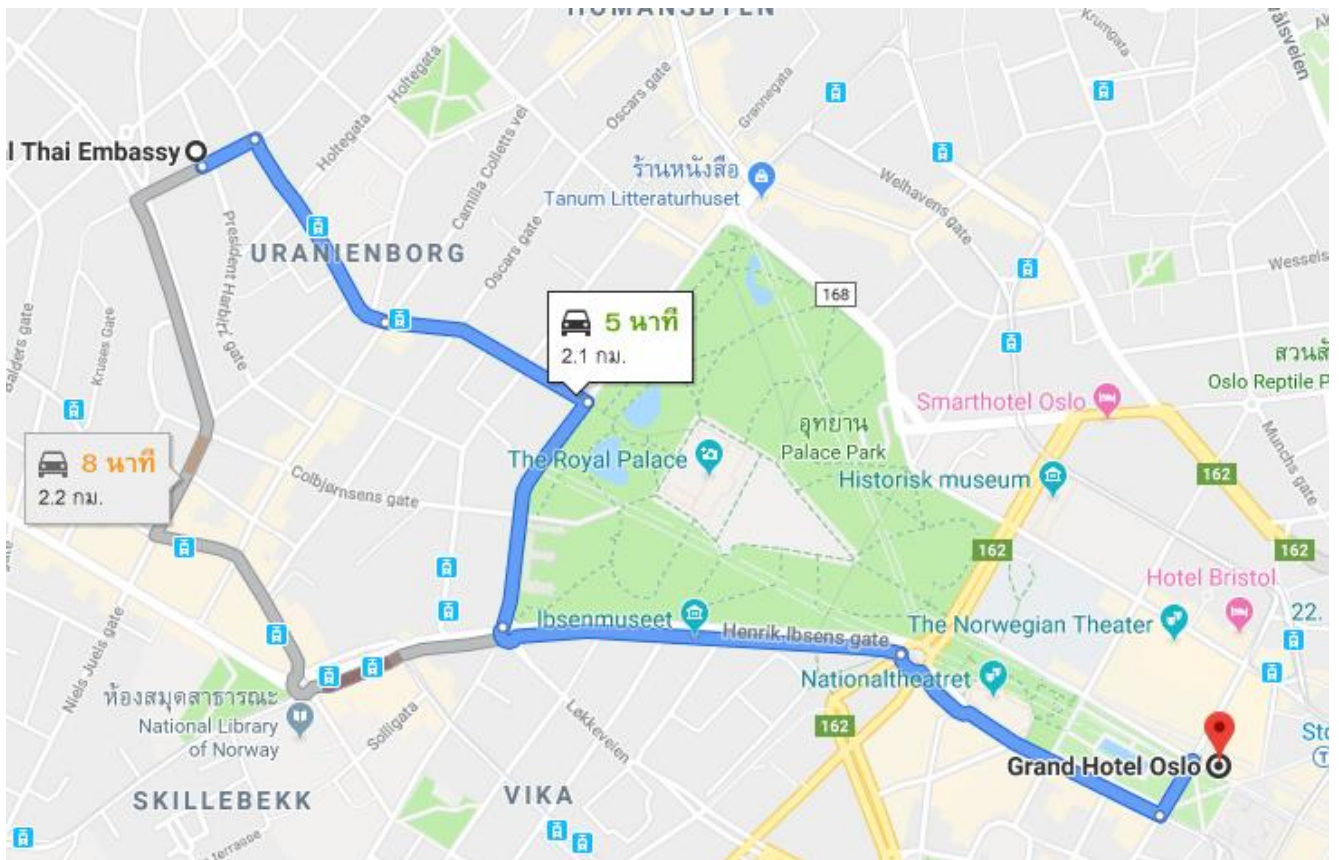

โรงแรมที่พัก

Grand Hotel ★★★★★

Address: Karl Johans Gate 31, 0159 Oslo, Norway

Check-in Date : 19 MAY 2019

Check-out Date : 22 MAY 2019

สถานที่ตั้ง

GRAND HOTEL ตั้งอยู่ใจกลางกรุงออสโล ห่างจาก ROYAL PALACE เพียง 500 ม. ห่างจากถนนสายหลัก KARL JOHAN และร้านบูติกอันหรูหราโดยใช้เวลาเดินเพียงไม่กี่นาที ตั้งอยู่ใกล้กับสถานีเมโทร STORTINGET METRO STATION และห่างจาก NATIONAL THEATER และสถานีรถไฟในย่านเดียวกัน 600 ม.

โรงแรมที่พัก

IMPERIAL HOTEL ★★★★★

Address: Vester Farimagsgade 9, 1606 Copenhagen, Denmark

Check-in Date : 23 MAY 2019

Check-out Date : 25 MAY 2019

สถานที่ตั้ง

IMPERIAL HOTEL ตั้งอยู่ห่างจากท้องฟ้าจำลอง TYCHO BRAHE, NY CARLSBERG GLYPTOTEK และRADHUSPLADSENไม่เกิน 5 นาทีโดยการเดิน สนามบินที่ใกล้ที่สุดคือสนามบินโคเปนเฮเกน 8 กิโลเมตรจากสถานที่

แผนที่สถานที่ปฏิบัติงานแต่ละแห่ง

20 May 2019

Grand Hotel Oslo – The Royal Thai Embassy

เดินทางประมาณ 5 นาที

แผนที่สถานที่ดูงานแต่ละแห่ง

20 May 2019

The Royal Thai Embassy – Ministry of Local Government and Modernization
เดินทางประมาณ 7 นาที

เดินทางประมาณ 7 นาที