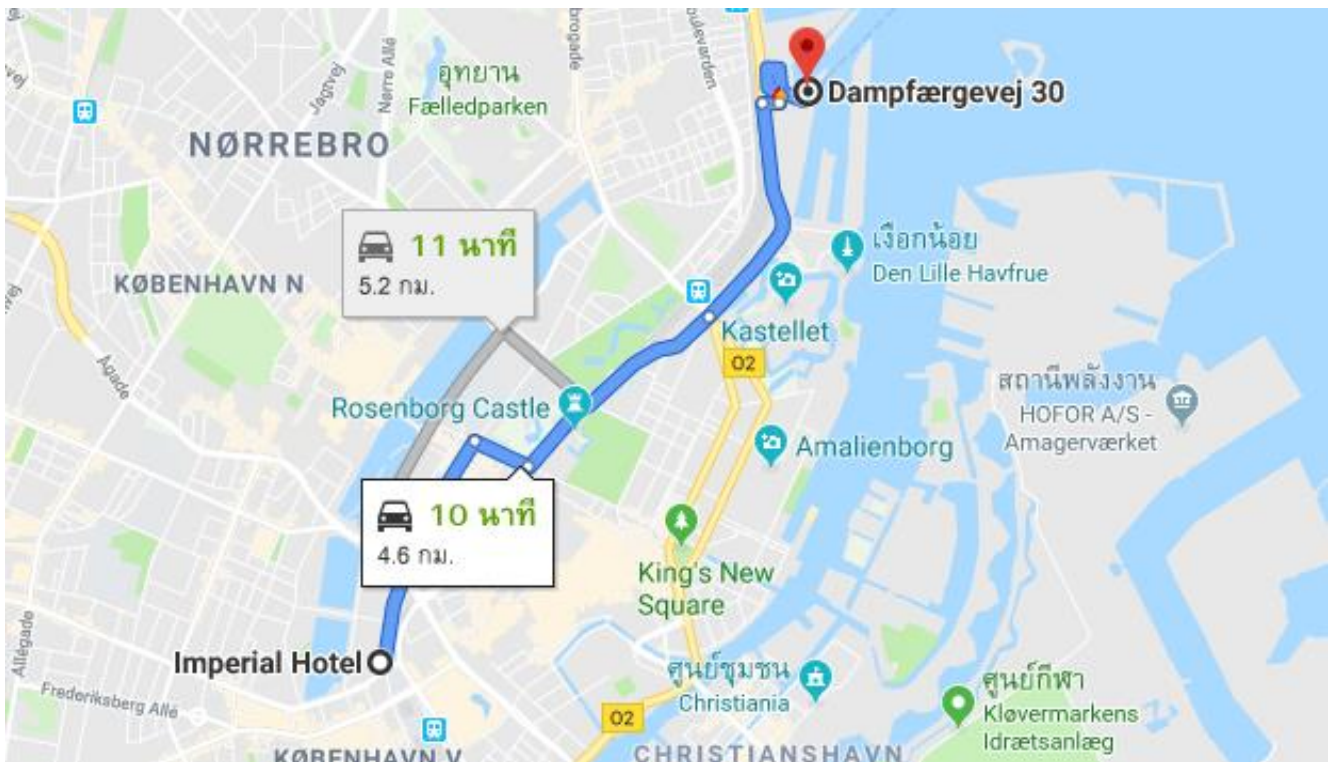

โรงแรมที่พัก

Grand Hotel ★★★★★

Address: Karl Johans Gate 31, 0159 Oslo, Norway

Check-in Date : 19 MAY 2019

Check-out Date : 22 MAY 2019

สถานที่ตั้ง

GRAND HOTEL ตั้งอยู่ใจกลางกรุงออสโล ห่างจาก ROYAL PALACE เพียง 500 ม. ห่างจากถนนสายหลัก KARL JOHAN และร้านบูติกอันหรูหราโดยใช้เวลาเดินเพียงไม่กี่นาที ตั้งอยู่ใกล้กับสถานีเมโทร STORTINGET METRO STATION และห่างจาก NATIONAL THEATER และสถานีรถไฟในย่านเดียวกัน 600 ม.

โรงแรมที่พัก

IMPERIAL HOTEL ★★★★★

Address: Vester Farimagsgade 9, 1606 Copenhagen, Denmark

Check-in Date : 23 MAY 2019

Check-out Date : 25 MAY 2019

สถานที่ตั้ง

IMPERIAL HOTEL ตั้งอยู่ห่างจากท้องฟ้าจำลอง TYCHO BRAHE, NY CARLSBERG GLYPTOTEK และRADHUSPLADSENไม่เกิน 5 นาทีโดยการเดิน สนามบินที่ใกล้ที่สุดคือสนามบินโคเปนเฮเกน 8 กิโลเมตรจากสถานที่

เดินทางประมาณ 10 นาที

แผนที่สถานที่จัดงานแต่ละแห่ง

24 May 2019

Imperial Hotel – Cbrain the process company

เดินทางประมาณ 11 นาที

แผนที่สถานที่ดูงานแต่ละแห่ง

24 May 2019

Cbrain the process company – Danish Business Authority

เดินทางประมาณ 7 นาที