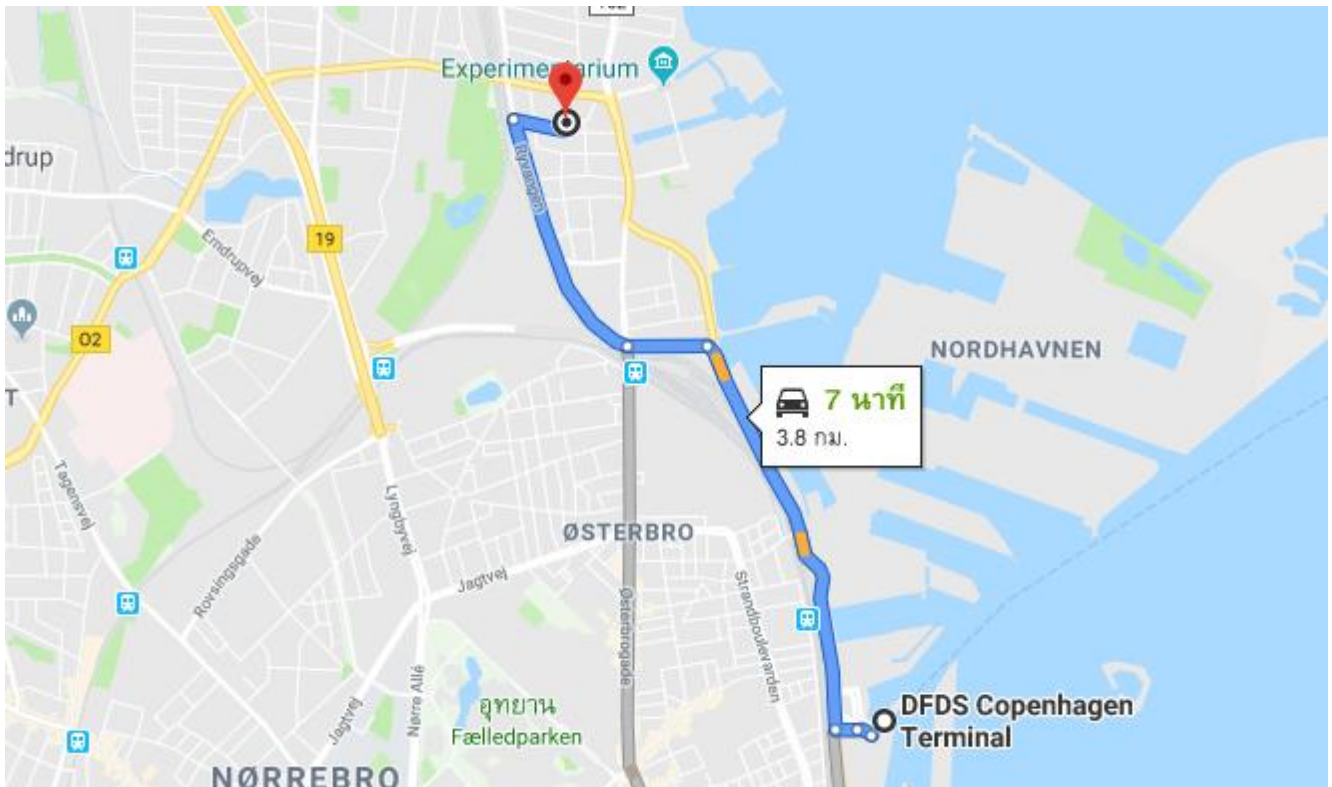

โรงแรมที่พัก

IMPERIAL HOTEL ★★★★★

Address: Vester Farimagsgade 9, 1606 Copenhagen, Denmark

Check-in Date : 23 MAY 2019

Check-out Date : 25 MAY 2019

สถานที่ตั้ง

IMPERIAL HOTEL ตั้งอยู่ห่างจากท้องฟ้าจำลอง TYCHO BRAHE, NY CARLSBERG GLYPTOTEK และRADHUSPLADSENไม่เกิน 5 นาทีโดยการเดิน สนามบินที่ใกล้ที่สุดคือสนามบินโคเปนเฮเกน 8 กิโลเมตรจากสถานที่

เดินทางประมาณ 10 นาที

แผนที่สถานที่ปฏิบัติงานแต่ละแห่ง

23 May 2019

DFDS Copenhagen Terminal – Royal Thai Embassy in Copenhagen

เดินทางประมาณ 7 นาที

แผนที่สถานที่ดูงานแต่ละแห่ง

23 May 2019

Royal Thai Embassy in Copenhagen – Agency for Digitization

เดินทางประมาณ 10 นาที

แผนที่สถานที่จัดงานแต่ละแห่ง

24 May 2019

Imperial Hotel – Cbrain the process company

เดินทางประมาณ 11 นาที

แผนที่สถานที่ดูงานแต่ละแห่ง

24 May 2019

Cbrain the process company – Danish Business Authority

เดินทางประมาณ 7 นาที