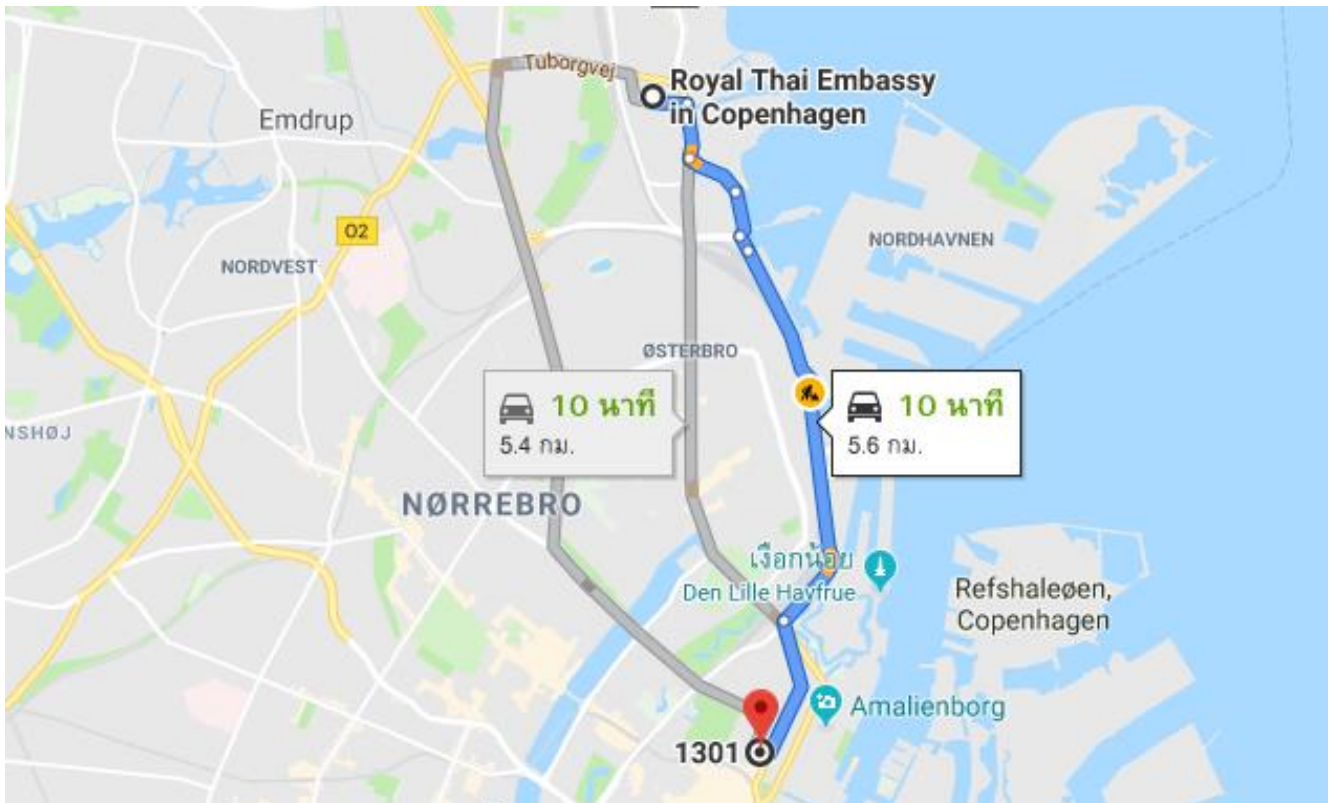

แผนที่สถานที่ดูงานแต่ละแห่ง

23 May 2019

Royal Thai Embassy in Copenhagen – Agency for Digitization

เดินทางประมาณ 10 นาที