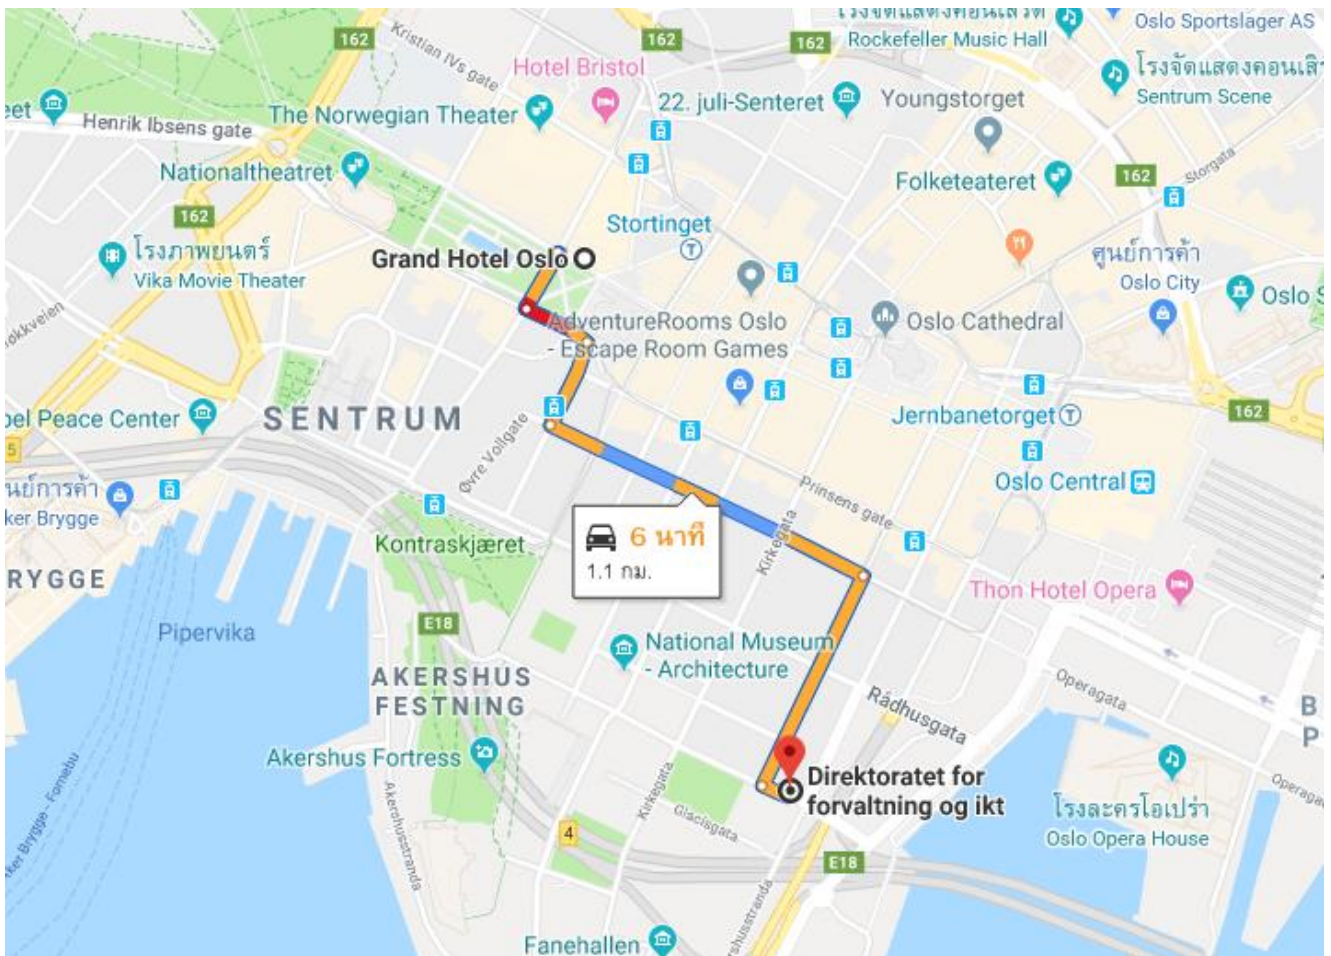

โรงแรมที่พัก

Grand Hotel ★★★★★

Address: Karl Johans Gate 31, 0159 Oslo, Norway

Check-in Date : 19 MAY 2019

Check-out Date : 22 MAY 2019

สถานที่ตั้ง

GRAND HOTEL ตั้งอยู่ใจกลางกรุงออสโล ห่างจาก ROYAL PALACE เพียง 500 ม. ห่างจากถนนสายหลัก KARL JOHAN และร้านบูติกอันหรูหราโดยใช้เวลาเดินเพียงไม่กี่นาที ตั้งอยู่ใกล้กับสถานีเมโทร STORTINGET METRO STATION และห่างจาก NATIONAL THEATER และสถานีรถไฟในย่านเดียวกัน 600 ม.

โรงแรมที่พัก

IMPERIAL HOTEL ★★★★★

Address: Vester Farimagsgade 9, 1606 Copenhagen, Denmark

Check-in Date : 23 MAY 2019

Check-out Date : 25 MAY 2019

สถานที่ตั้ง

IMPERIAL HOTEL ตั้งอยู่ห่างจากท้องฟ้าจำลอง TYCHO BRAHE, NY CARLSBERG GLYPTOTEK และRADHUSPLADSENไม่เกิน 5 นาทีโดยการเดิน สนามบินที่ใกล้ที่สุดคือสนามบินโคเปนเฮเกน 8 กิโลเมตรจากสถานที่

แผนที่สถานที่ปฏิบัติงานแต่ละแห่ง

20 May 2019

Grand Hotel Oslo – The Royal Thai Embassy

เดินทางประมาณ 5 นาที

แผนที่สถานที่ดูงานแต่ละแห่ง

20 May 2019

The Royal Thai Embassy – Ministry of Local Government and Modernization
เดินทางประมาณ 7 นาที

แผนที่สถานที่ปฏิบัติงานแต่ละแห่ง

21 May 2019

Grand Hotel Oslo - Agency for Public Management and eGovernment

เดินทางประมาณ 6 นาที

แผนที่สถานที่ดูงานแต่ละแห่ง

21 May 2019

Agency for Public Management and eGovernment – helsenorge.no