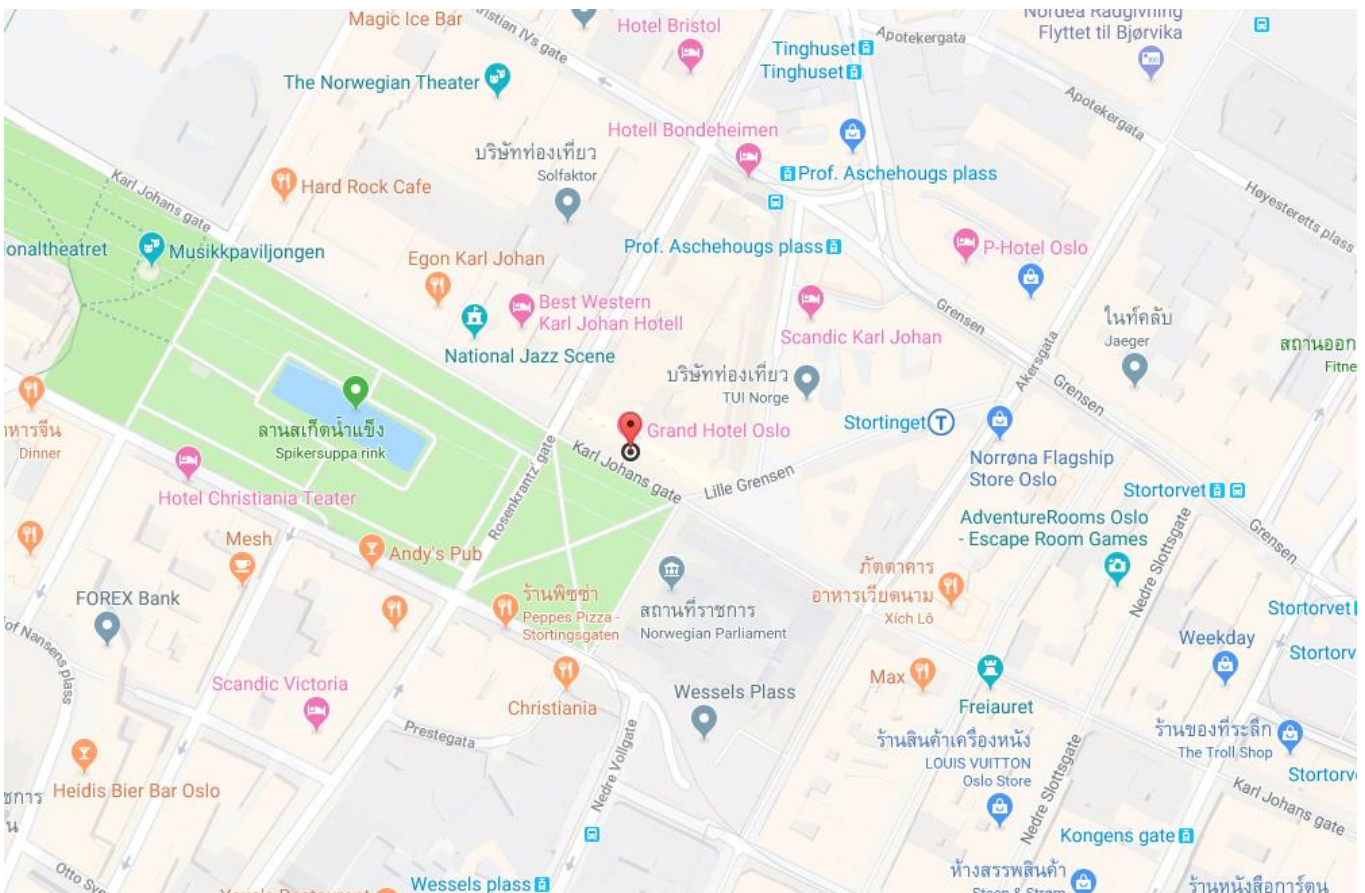

โรงแรมที่พัก

Grand Hotel ★★★★★

Address: Karl Johans Gate 31, 0159 Oslo, Norway

Check-in Date : 19 MAY 2019

Check-out Date : 22 MAY 2019

สถานที่ตั้ง

GRAND HOTEL ตั้งอยู่ใจกลางกรุงออสโล ห่างจาก ROYAL PALACE เพียง 500 ม. ห่างจากถนนสายหลัก KARL JOHAN และร้านบูติกอันหรูหราโดยใช้เวลาเดินเพียงไม่กี่นาที ตั้งอยู่ใกล้กับสถานีเมโทร STORTINGET METRO STATION และห่างจาก NATIONAL THEATER และสถานีรถไฟในย่านเดียวกัน 600 ม.

โรงแรมที่พัก

DFDS Scandinavian Seaways พักบนเรือสำราญ

Address: Sundkrogsgade 11 DK-2100 Copenhagen Denmark

Check-in Date : 22 MAY 2019

Check-out Date : 23 MAY 2019

แผนที่บนเรือ ที่ช่วยแสดงจุด

อำนวยความสะดวกต่างๆ ให้แก่

โรงแรมที่พัก

IMPERIAL HOTEL ★★★★★

Address: Vester Farimagsgade 9, 1606 Copenhagen, Denmark

Check-in Date : 23 MAY 2019

Check-out Date : 25 MAY 2019

สถานที่ตั้ง

IMPERIAL HOTEL ตั้งอยู่ห่างจากท้องฟ้าจำลอง TYCHO BRAHE, NY CARLSBERG GLYPTOTEK และRADHUSPLADSENไม่เกิน 5 นาทีโดยการเดิน สนามบินที่ใกล้ที่สุดคือสนามบินโคเปนเฮเกน 8 กิโลเมตรจากสถานที่

เดินทางประมาณ 10 นาที

แผนที่สถานที่จัดงานแต่ละแห่ง

24 May 2019

Imperial Hotel – Cbrain the process company

เดินทางประมาณ 11 นาที

แผนที่สถานที่ดูงานแต่ละแห่ง

24 May 2019

Cbrain the process company – Danish Business Authority